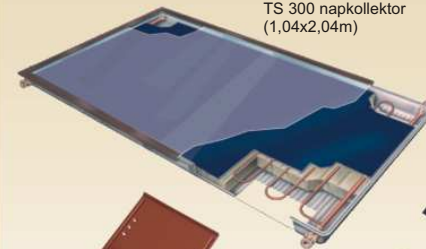

TONDACH SOLAR

TS 300 napkollektor
(1,04x2,04m)

Univerzális solar
csőátvezető elem