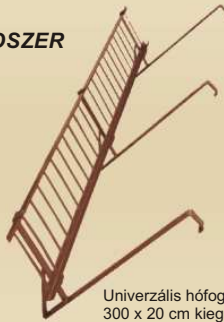

FÉM HÓFOGÓK

C 380

Hódfarkú, hornyolt
tetőcserepekhez

D 40 - 380

Csárdás, Landdach
tetőcserephez

D 39 - 380

Tangó, Jupiter
(változtatható léctávval),
Actua 2 tetőcserephez

D 24 - 380

Keringő
tetőcserephez

D 06 - 380

Polka
tetőcserephez

D 05 - 380

Palotás
tetőcserephez

D 64 - 380

Rumba
(változtatható léctávval)
tetőcserephez

D 51 - 380

Bolero
(változtatható léctávval)
tetőcserephez

D 87 - 380

Twist
(változtatható léctávval)
tetőcserephez

HÓFOGÓ- ÉS JÁRÓRÁCS RENDSZER

Univerzális járórács garnitúra 40 x 25 cm
Univerzális járórács garnitúra 80 x 25 cm

Univerzális hófogó garnitúra
300 x 20 cm kiegészítőekkel

VILLÁMHÁRÍTÁS

Villámhárítótartó
Hódfarkú/Táska/Hornyolt
/Hornyolt hódfarkú/
Nútolt sajtolt/Twist
tetőcserepekhez

Villámhárítótartó
Tangó/Polka
tetőcserephez

Villámhárítótartó
Csárdás
tetőcserephez

Villámhárítótartó
Figaro
tetőcserephez

Villámhárítótartó
Rumba tetőcserephez

Villámhárítótartó
Palotás tetőcserephez

Villámhárítótartó
Mediteran Plus tetőcserephez

Villámhárítótartó
sajtolt sima gerincseréphez,
univerzális

Villámhárítótartó
sajtolt sima, illetve
hornyolt gerincseréphez