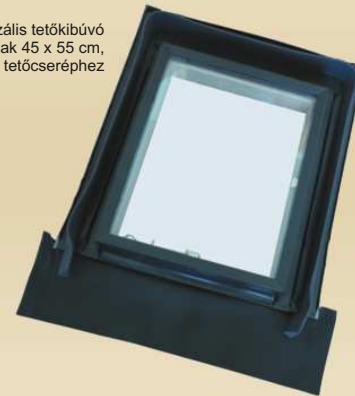

Plexicserép Palotás tetőcseréphez

Univerzális tetőkibúvó ablak 45 x 55 cm, valamennyi tetőcseréphez