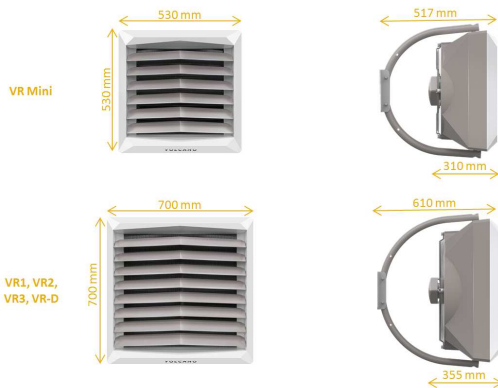

melegvízes fűtési megoldás
(termoventilátoros, azonnali fűtés)

MEGÚJUL a VTS VOLCANO!

Ami megszűnik:

VOLCANO Mini: Fűtőteljesítmény: 3-20kW; légszállítás: 2000m³/h;
motorteljesítmény: 124W; nettó súly: 9,8kg; méret: 51x57x31cm

VOLCANO V25/V45: Fűtőteljesítmény: 5-25/15-45kW;
légszállítás: 4800/4400m³/h; motorteljesítmény: 325W;
nettó súly: 17,5/19,5kg; méret: 64x71x33cm

VOLCANO VR1/VR2/VR-D(rétegződésgátló): Fűtőteljesítmény: 10-30/30-60kW;
légszállítás: 5500/5200/6500m³/h; motorteljesítmény: 485W; nettó súly: 29/32/22kg; méret:
79x79x38cm

- csarnokokba
- termekbe
- gyárakba
- üzletekbe
- raktárakba
- üzemekbe

AZ ÚJ VOLCANO GÉPEK:

VOLCANO

VR Mini	VR1	VR2	VR3	VR-D
Fűtőteljesítmény: 3-20 kW	Fűtőteljesítmény: 5-30 kW	Fűtőteljesítmény: 9-50 kW	Fűtőteljesítmény: 13-75 kW	
Légszállítás: 1100 – 2100 m ³ /h	Légszállítás: 2800 – 5300 m ³ /h	Légszállítás: 2400 – 4850 m ³ /h	Légszállítás: 3000 – 5700 m ³ /h	Légszállítás: 6500 m ³ /h