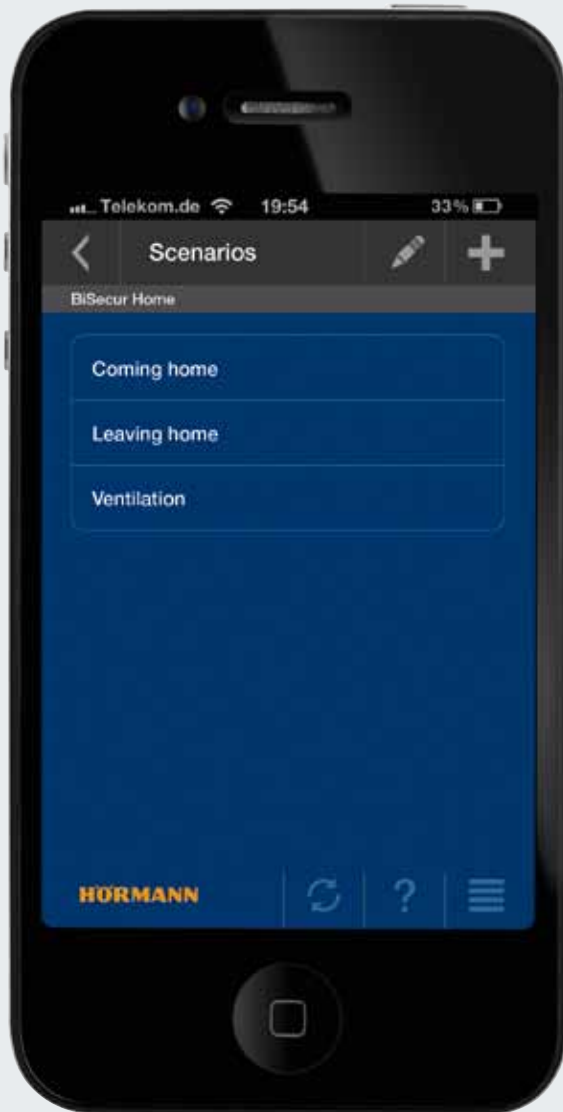

**Ingyenes letöltés
az App Store vagy a Google play oldaláról**

Folyamatok beállítása

Kombináljon egyszerűen több egyedi funkciót egy folyamathoz. Így lehetősége lesz egyetlen gombnyomással pl. garázs- és udvari kapuját egyszerre nyitni vagy zárni**, házbejárati ajtóját a külső világítással együtt vezérelni vagy SupraMatic meghajtással felszerelt két garázkapu esetén, mindegyiket egyszerre a szellőzőállásba futtatni. Hozzon létre egyéni folyamatokat az Ön személyes App alkalmazásában – teljesen a saját maga igényei szerint.

Egyszerű felhasználókezelés

Rendszergazdaként meghatározhatja, hogy az adott felhasználó által mely eszközök működtethetők. Így Önnek teljes kontrollja lesz arra, hogy pl. a szomszéd az Ön szabadsága idején az udvari kaput kinyithassa, de a házbejárati ajtót nem, hogy a házba ne jusson be.

* egyedi kivételben

** csak SupraMatic garázkapu-meghajtással és opcionális ESE rádiós vevőegységgel együtt lehetséges (lásd a 7. oldalt)