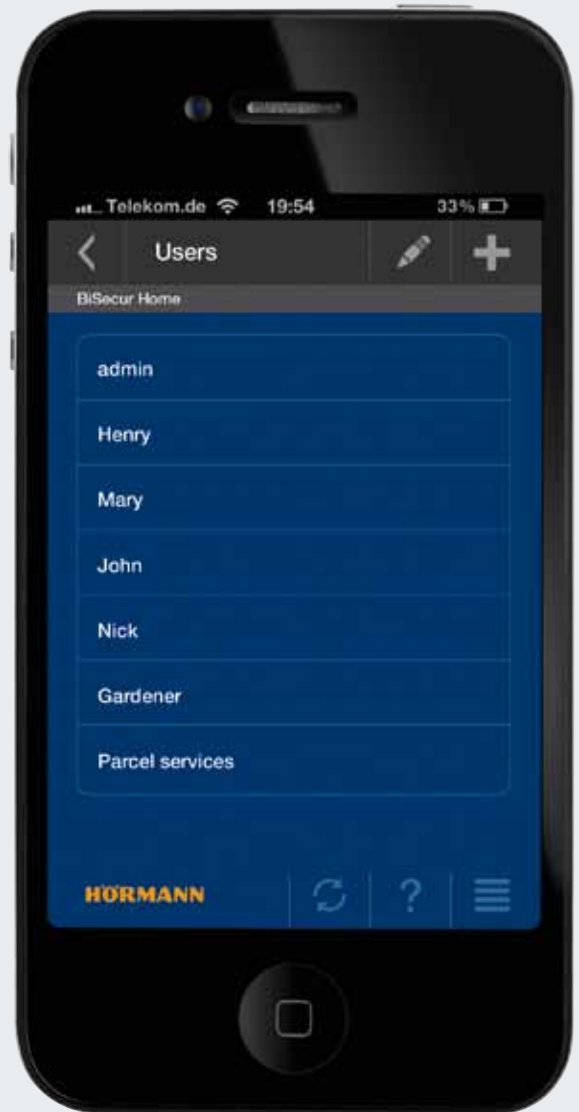

**Ingyenes letöltés
az App Store vagy a Google play oldaláról**

Folyamatok beállítása

Kombináljon egyszerűen több egyedi funkciót egy folyamathoz. Így lehetősége lesz egyetlen gombnyomással pl. garázs- és udvari kapuját egyszerre nyitni vagy zárni**, házbejárati ajtóját a külső világítással együtt vezérelni vagy SupraMatic meghajtással felszerelt két garázkapu esetén, mindegyiket egyszerre a szellőzőállásba futtatni. Hozzon létre egyéni folyamatokat az Ön személyes App alkalmazásában – teljesen a saját maga igényei szerint.

Egyszerű felhasználókezelés

Rendszergazdaként meghatározhatja, hogy az adott felhasználó által mely eszközök működtethetők. Így Önnek teljes kontrollja lesz arra, hogy pl. a szomszéd az Ön szabadsága idején az udvari kaput kinyithassa, de a házbejárati ajtót nem, hogy a házba ne jusson be.

* egyedi kivételben

** csak SupraMatic garázkapu-meghajtással és opcionális ESE rádiós vevőegységgel együtt lehetséges (lásd a 7. oldalt)