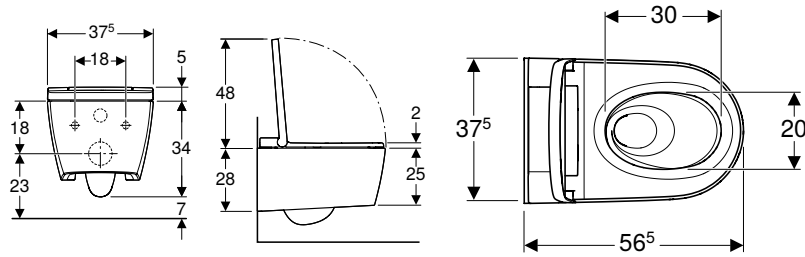

Geberit AquaClean Sela komplett higiéniai berendezés, fali WC

Felhasználási területek

- A kényelmes WC-használat érdekében
- Az altáj és a női intim terület vízzel való ápoló tisztításához

Műszaki adatok

Védelmi osztály	I
Érintésvédelmi osztály	IPX4
Névleges feszültség	230 V AC
Hálózati frekvencia	50 Hz
Teljesítményfelvétel	1850 W
Teljesítményfelvétel energiatakarékos üzemmódban/ bekapcsolt fűtés mellett	≤ 0,5 W
Víznyomás	0,5–10 bar
Üzemi hőmérséklet	5–40 °C
Víz hőmérséklet beállítási tartomány	34–40 °C
Mértékadó térfogatáram	0,02 l/s
Mértékadó térfogatáramra vonatkozó minimális folyási nyomás	0,5 bar
A zuhany időtartama	50 s
A WC-ülöke maximális terhelése	150 kg

Szállítási terjedelem

- Vízcsatlakozó készlet Geberit Sigma 12 cm-es falsík alatti öblítőtartályokhoz és Geberit Omega 12 cm-es falsík alatti öblítőtartályokhoz, beépítési magasság 112 cm
- Csatlakozó aljzat hálózati csatlakozáshoz
- Zajcsökkentő készlet
- Spriccelés elleni védőlap
- Vízkötlenítő szer 125 ml
- Tisztítókészlet
- Csatlakozókészlet WC-hez, ø 90 mm
- Távirányító falikarral és CR2032 elemmel
- Rögzítési anyag

Tulajdonságok

- Altáj-zuhany WhirlSpray-zuhanytechnológiával
- Külön női zuhany fúvóka, védett nyugalmi pozícióban
- A zuhanyvíz hőmérséklete beállítható
- A víz sugar erőssége öt fokozatban beállítható
- A zuhanykar öt fokozatban állítható
- Beállítható pulzáló víz sugar (a zuhanykar automatikus előretolódása és hátrahúzódása)
- A zuhanyrózsa fúvóka automatikus elő- és utótisztítása friss vízzel
- Vízkömentesítő program
- Öblítőperem nélküli WC-kerámia TurboFlush-öblítési technikával
- Mélyöblítésű WC speciális KeraTect felülettel
- Felhasználó érzékelő
- WC-ülökarrima és WC-fedél SoftClosing funkcióval
- WC-fedél SoftOpening funkcióval
- A jelzővilágítás aktiválása fényerő-érzékelővel
- A jelzővilágítás hét színben beállítható
- Funkciók és beállítások a távirányítón keresztül
- Négy felhasználói profil programozható
- A WC-kerámia mögé rejtett, bal oldalsó vízcsatlakozás
- Hálózati csatlakozás háromeres hajlékony köpenyes vezetékkel, a WC-kerámia mögé jobb oldalon rejtetten
- Bal oldalsó, külső vízcsatlakozás kiegészítővel lehetséges
- Külső hálózati csatlakozás, jobb oldalon elhelyezett dugaszoló aljzattal lehetséges
- (DIN) EN 1717 / (DIN) EN 13077 szerint engedélyezett

Cikksz.	Felület / szín	Ft/db
146.223.11.1	Alpin fehér	
146.223.21.1	Fényes króm	

Szállítható: április 2019

Tartozék

- A tartozékok áttekintése – víz- és elektromos csatlakozás Geberit falsík alatti öblítőtartályokhoz → o. 18

- E termékhez mellékeljük a Geberit AquaClean vízkő-eltávolító szert és a Geberit AquaClean tisztítófolyadékot. Ezek a fogyóeszközök osztályozott veszélyes anyagokat tartalmaznak. A veszélyes anyagok biztonságos kezelésével kapcsolatos tudnivalók és intézkedések a mellékletben vagy a www.geberit.hu oldalon találhatóak.
- E cikkszám helyett: 146.144.11.1