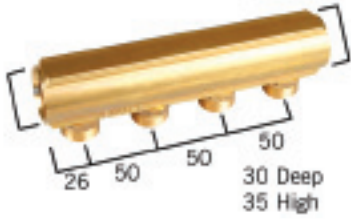

Article number	pc / Box	Type	Subgroup
VEK-060502	1 pc. / 48 pc.	1" 2x3/4" x 3/8"	
VEK-060503	1 pc. / 32 pc.	1" 3x3/4" x 3/8"	
VEK-060504	1 pc. / 20 pc.	1" 4x3/4" x 3/8"	
VEK-060505	1 pc. / 21 pc.	1" 5x3/4" x 3/8"	
VEK-060506	1 pc. / 20 pc.	1" 6x3/4" x 3/8"	
VEK-060507	1 pc. / 20 pc.	1" 7x3/4" x 3/8"	
VEK-060508	1 pc. / 20 pc.	1" 8x3/4" x 3/8"	
VEK-060509	1 pc. / 15 pc.	1" 9x3/4" x 3/8"	
VEK-060510	1 pc. / 15 pc.	1" 10x3/4" x 3/8"	

Type: VEK-06-Z

Manifolds 1" with eurocone connections
Verdeler 1" met euroconus-aansluitingen
Collecteur 1" avec des raccordements eurocone
Verteiler 1" mit Eurokonus-Anschlüssen

Article number	pc / Box	Type	Subgroup
VEK-060502-Z	1 pc. / 48 pc.	1" 2x3/4"EK	
VEK-060503-Z	1 pc. / 32 pc.	1" 3x3/4"EK	
VEK-060504-Z	1 pc. / 20 pc.	1" 4x3/4"EK	
VEK-060505-Z	1 pc. / 21 pc.	1" 5x3/4"EK	
VEK-060506-Z	1 pc. / 20 pc.	1" 6x3/4"EK	
VEK-060507-Z	1 pc. / 20 pc.	1" 7x3/4"EK	
VEK-060508-Z	1 pc. / 20 pc.	1" 8x3/4"EK	
VEK-060509-Z	1 pc. / 15 pc.	1" 9x3/4"EK	
VEK-060510-Z	1 pc. / 15 pc.	1" 10x3/4"EK	

Type: VEK-05-Z

Manifold 3/4" with eurocone connections
 Verdeler 3/4" met euroconus-aansluitingen
 Collecteur 3/4" avec des raccords eurocone
 Verteiler 3/4" mit Eurokonus-Anschlüssen

Article number	pc / Box	Type	Subgroup
VEK-050502-Z	8 pc. / 64 pc.	3/4" 2x3/4"	
VEK-050503-Z	6 pc. / 48 pc.	3/4" 3x3/4"	
VEK-050504-Z	6 pc. / 30 pc.	3/4" 4x3/4"	
VEK-050505-Z	4 pc. / 28 pc.	3/4" 5x3/4"	
VEK-050506-Z	4 pc. / 20 pc.	3/4" 6x3/4"	
VEK-050507-Z	1 pc. / 25 pc.	3/4" 7x3/4"	
VEK-050508-Z	1 pc. / 25 pc.	3/4" 8x3/4"	
VEK-050509-Z	1 pc. / 20 pc.	3/4" 9x3/4"	
VEK-050510-Z	1 pc. / 20 pc.	3/4" 10x3/4"	

Type: VEK-05-ZV

Manifold 3/4" with eurocone connections
 Verdeler 3/4" met euroconus-aansluitingen
 Collecteur 3/4" avec des raccords eurocone
 Verteiler 3/4" mit Eurokonus-Anschlüssen

Article number	pc / Box	Type	Subgroup
VEK-050502-ZV	1 pc. / 8 pc.	3/4" 2x3/4"	
VEK-050503-ZV	1 pc. / 8 pc.	3/4" 3x3/4"	