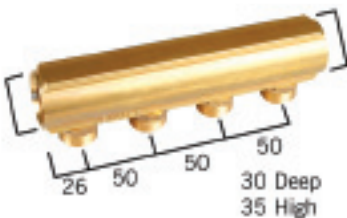

Type: VEK-06-Z

Manifolds 1" with eurocone connections
Verdeler 1" met euroconus-aansluitingen
Collecteur 1" avec des raccordements eurocone
Verteiler 1" mit Eurokonus-Anschlüssen

Article number	pc / Box	Type	Subgroup
VEK-060502-Z	1 pc. / 48 pc.	1" 2x3/4"EK	
VEK-060503-Z	1 pc. / 32 pc.	1" 3x3/4"EK	
VEK-060504-Z	1 pc. / 20 pc.	1" 4x3/4"EK	
VEK-060505-Z	1 pc. / 21 pc.	1" 5x3/4"EK	
VEK-060506-Z	1 pc. / 20 pc.	1" 6x3/4"EK	
VEK-060507-Z	1 pc. / 20 pc.	1" 7x3/4"EK	
VEK-060508-Z	1 pc. / 20 pc.	1" 8x3/4"EK	
VEK-060509-Z	1 pc. / 15 pc.	1" 9x3/4"EK	
VEK-060510-Z	1 pc. / 15 pc.	1" 10x3/4"EK