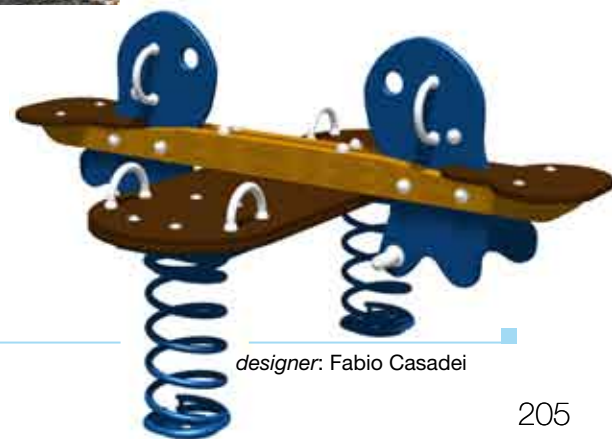

designer: Fabio Casadei