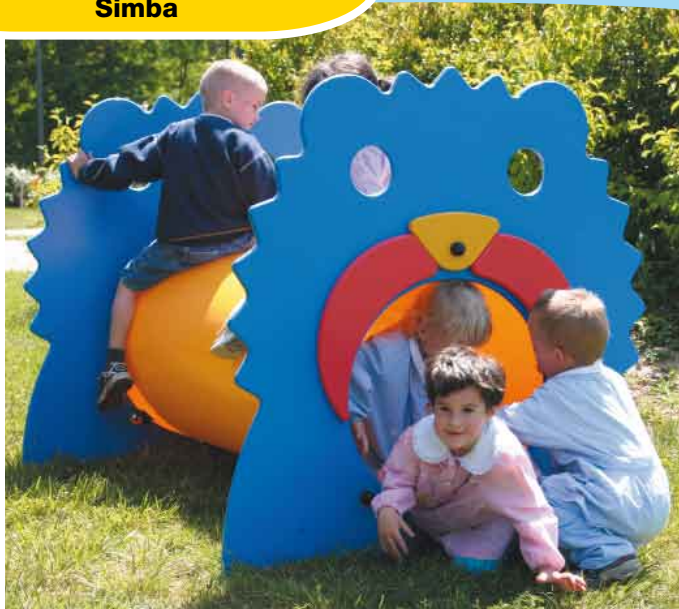

2.701/C

Simba

1 - 8

119x155x117h

418x451 m² 16,92

m³ 0,19

0,5h

2

4x 40x40x60h

designer: Fabio Casadei

2.701/D