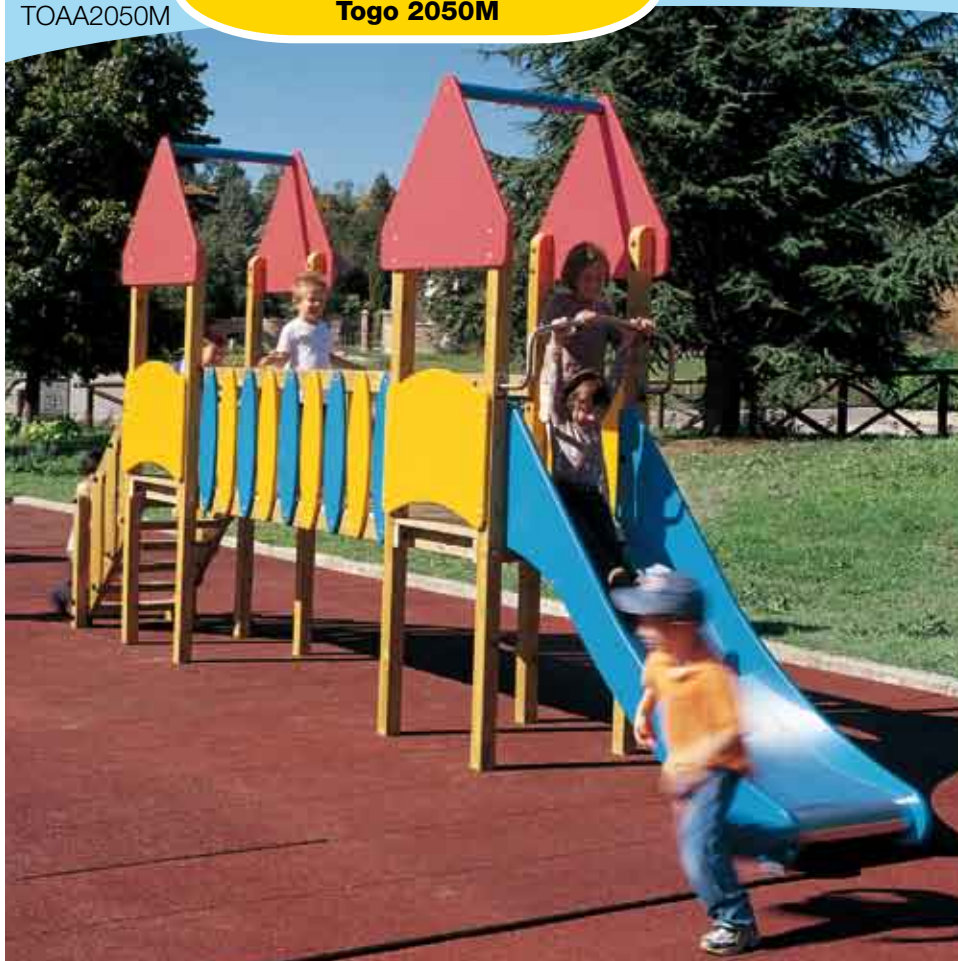

Togo 2050M

	1 - 5		88,5h
			m² 31,5
			m³ 0,91
	550x93x300h		5h
	900x389 m² 31,2		2
	844x389 m² 27,89		10x 50x50x85h 2x 25x25x85h