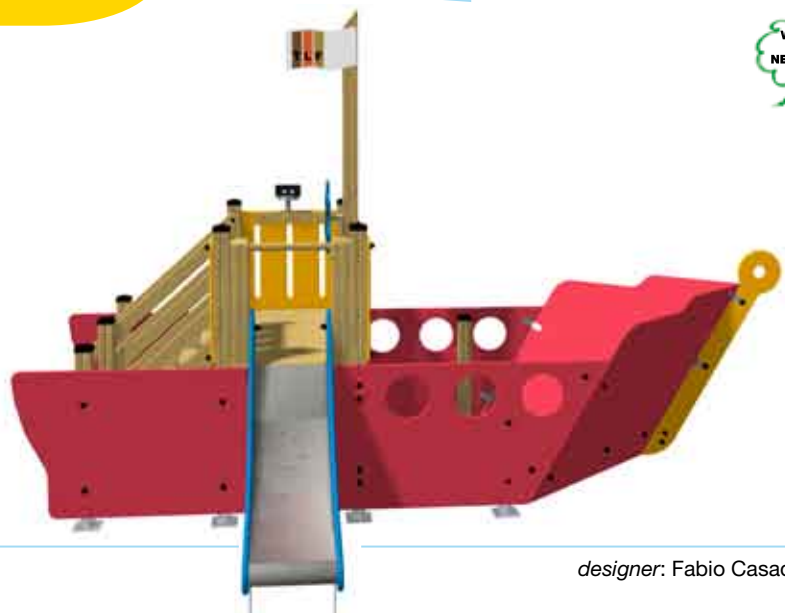

designer: Fabio Casadei