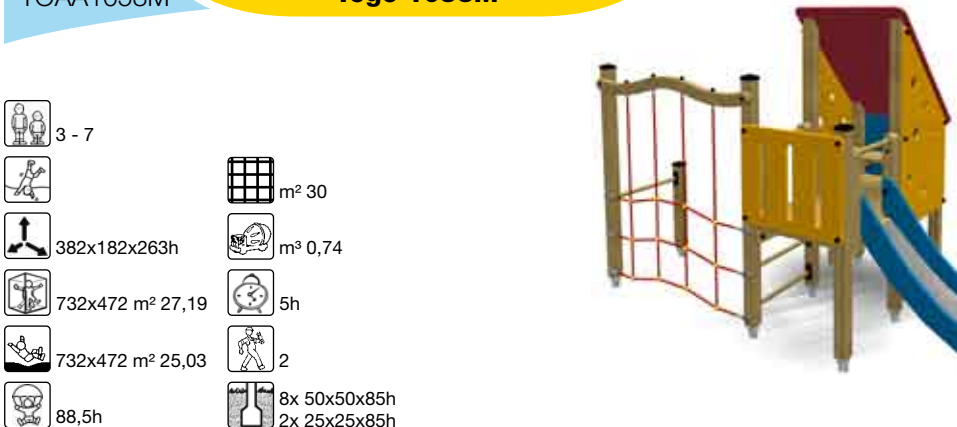

Togo 1053M

- 3 - 7
- m² 30
- m³ 0,74
- 2
- 382x182x263h
- 8x 50x50x85h
  2x 25x25x85h
- 732x472 m² 27,19
- 5h
- 732x472 m² 25,03
- 88,5h