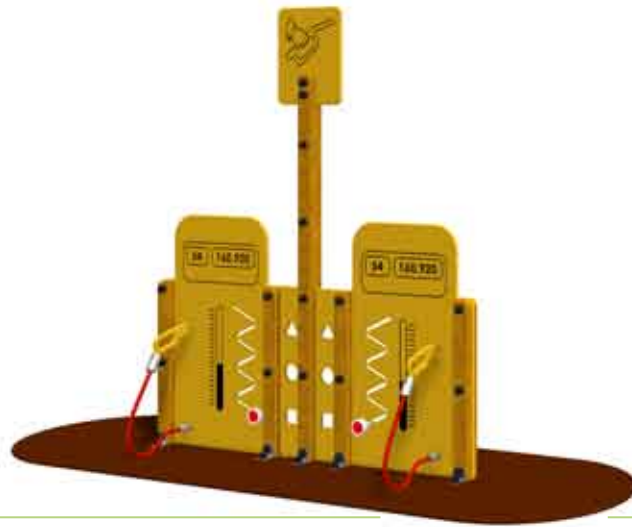

2.760/B

Gasoline

- 1+

- 159x30x186h
- 458x306 m² 12,08
- m³ 0,14
- 3x 40x40x60h