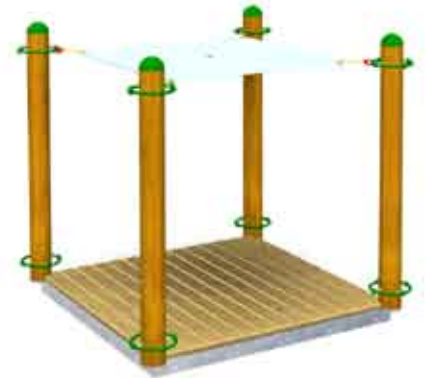

Sombrero panel Girasole

designer: Fabio Casadei

368x368x2h

SKC0001S0IWE

Souk® Basik

-  0,5 - 9
- 
- 
- 
-  154x154x154h
-  454x454 m² 18,52
-  1,5h
-  2

designer: Fabio Casadei

SKC0002S0IWE