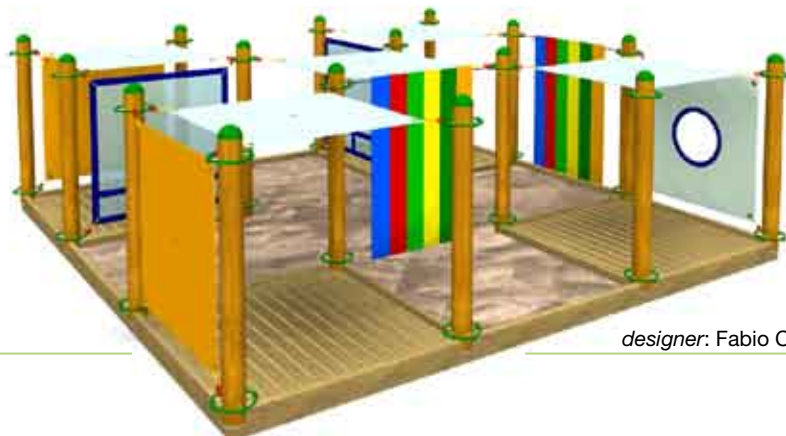

designer: Fabio Casadei