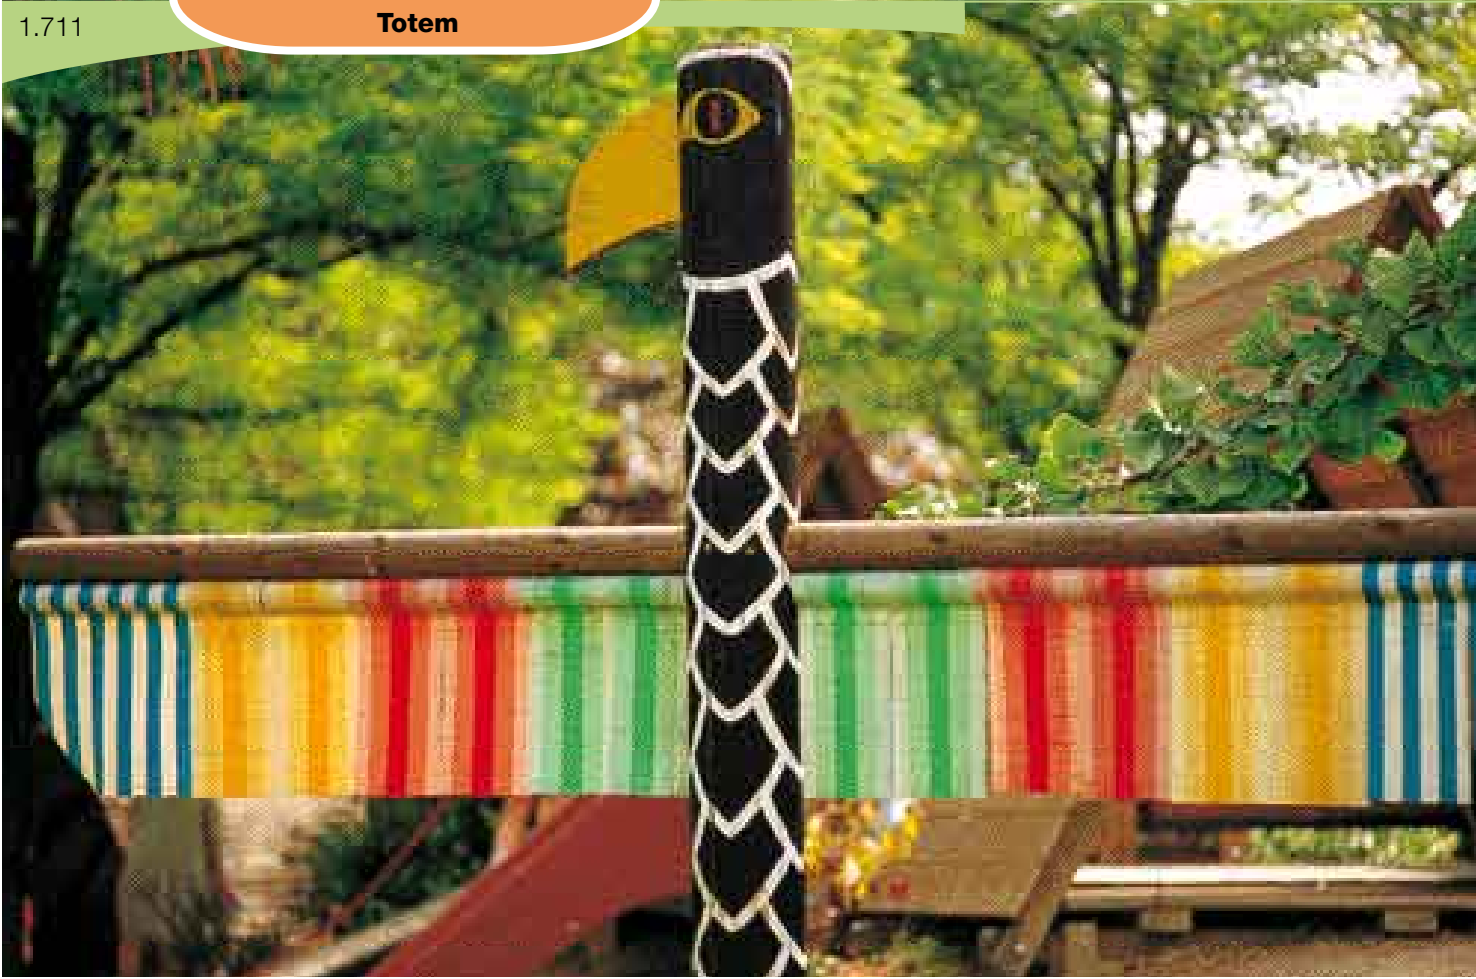

GAA8802ZB

Gardenia Seasons Dulcina

-  2 - 7
- 
-  35x48x281h
-  308x308 m² 7,55
-  m³ 0,087
-  0,5h
-  1
-  1x 50x50x85h

See also: **Gardenia Seasons Prilla**  p. 148

1.711

Totem

3 - 11

190x14x240h