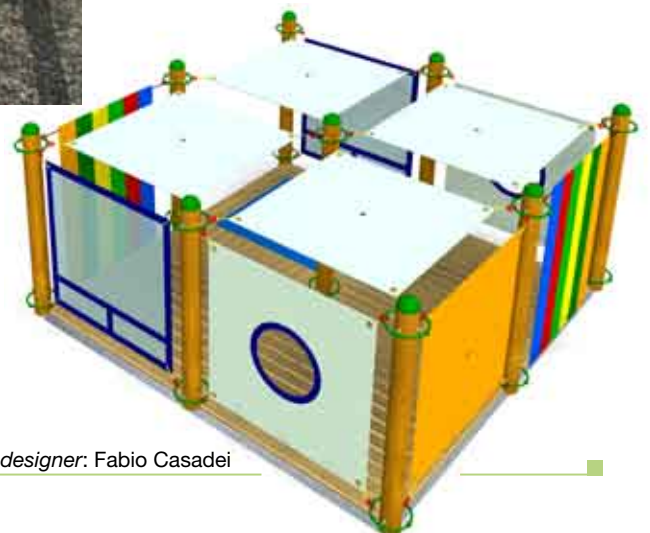

5h

1022x880 m² 58,31

2

SKC0004S0IWE

Souk® Play room

designer: Fabio Casadei

0,5 - 9

284x284x154h