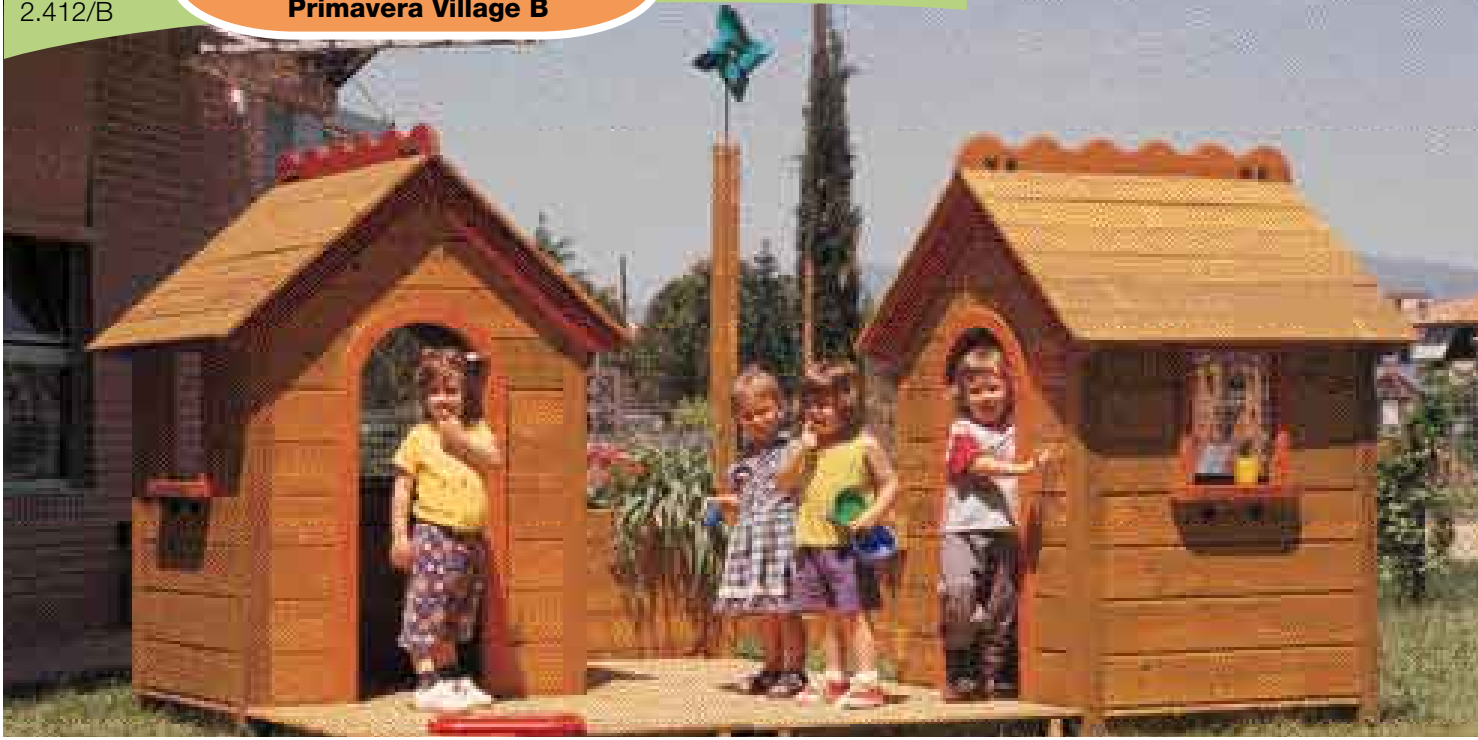

designer: Fabio Casadei

2.412/D

Primavera Village D

- 0,5 - 6
- 3h
- 115x219x189h
- 409x504 m² 18,47
- 2

designer: Fabio Casadei

2.412/B

Primavera Village B

0,5 - 6