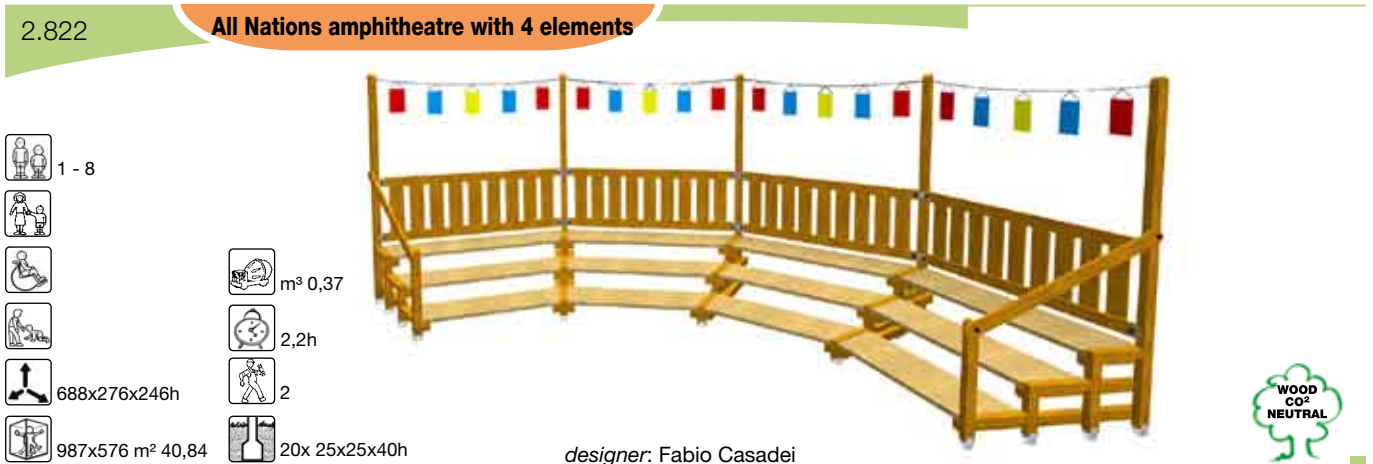

All Nations amphitheatre with 4 elements

- 1 - 8

- 688x276x246h
- 987x576 m² 40,84
- m³ 0,37
- 2,2h
- 2
- 20x 25x25x40h

designer: Fabio Casadei