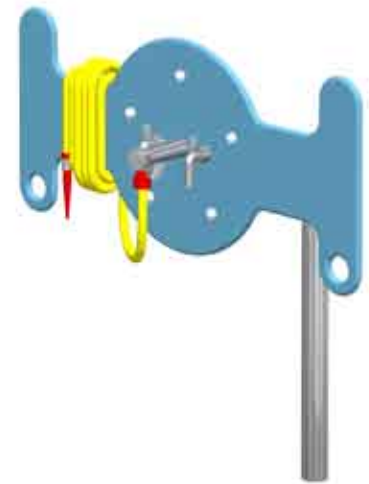

2

1098x487 m² 51,58

4x 40x40x50h

2.776

Spruzzo

designer: Fabio Casadei

1,5+

80x48x81,5h