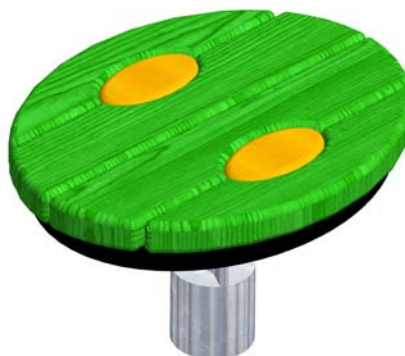

GAAI1102

**Gardenia Seasons Doli**

- 3 - 8
- m³ 0,0875
- 0,2h
- 47x38x27h
- 1
- 336x346 m² 9,15
- 1x 50x50x75h

GAAI1103

**Gardenia Seasons Dola**

- 1+
- m³ 0,0875
- 0,2h
- 47x38x27h
- 1
- 336x346 m² 9,15
- 1x 50x50x75h

GAAI1104

**Gardenia Seasons Dela**

- 1+
- m³ 0,0875
- 0,2h
- 47x38x27h
- 1
- 336x346 m² 9,15
- 1x 50x50x75h

GAAI5101

**Gardenia Seasons Pigor**

- 1+
- m³ 0,4375
- 1h
- 310x108x27h
- 1
- 407x610 m² 18,71
- 1x 50x50x75h