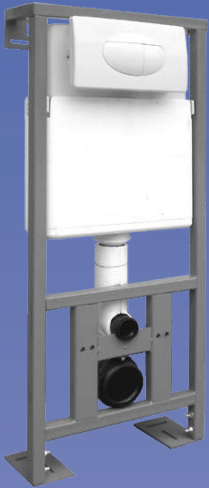

## FALON BELÜLI WC-TARTÁLYOK

**NU101** DELFIN szerelőkeretes WC-öblítőtartály 2 mennyiségű, fehér műanyag nyomólappal

**V805697**

RIOS szerelőkeretes pneumatikus WC-öblítőtartály, 6/9 literes

**V805695**

RIOS szerelőkeretes 2 mennyiségű pneumatikus WC-öblítőtartály, 6/9 literes

**V800597**

RIOS falon belüli pneumatikus WC-öblítőtartály páralecsapódás elleni burkolattal

## FALON KÍVÜLI WC-TARTÁLYOK

**V842901** MIDA falon kívüli/fal mögé építhető pneumatikus WC-öblítőtartály, 6/9 literes, alacsonyan szerelhető, fehér, cső nélkül

**V862901** MUREX falon kívüli pneumatikus WC-öblítőtartály, 6/9 literes, magasan szerelhető, fehér, öblítőcső nélkül

## MŰKÖDTETŐ ELEMOK WC-ÖBLÍTŐ TARTÁLYOKHOZ

**V802835** Vandálbiztos pneumatikus falon belüli nyomógomb WC-öblítőtartályhoz, fényes króm takarólappal

**V802235** Vandálbiztos pneumatikus falon belüli 2 mennyiségű nyomógomb WC-öblítőtartályhoz, fényes króm takarólappal