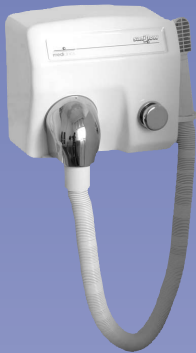

M96 Prima nyomógombos kézzárító fehér melamin burkolattal (1650 W)

M88 Junior nyomógombos kézzárító fehér ABS (műanyag) burkolattal (1650 W)

TARTOZÉKOK KÉZSZÁRÍTÓKHOZ

- MEDMKERETC** Beépítő keret Mediflow 2002C és 2003C kézzárítókhoz fényes rozsdamentes acélból
MEDMKERETCS Beépítő keret Mediflow 2002CS és 2003CS kézzárítókhoz, matt rozsdamentes acélból

NAGYTELJESÍTMÉNYŰ HAJSZÁRÍTÓK

- E85H** Saniflow nyomógombos hajszárító fehér zománc bevonatú öntött fém burkolattal (2450 W)

GÉGECSÖVES HAJSZÁRÍTÓK

- E85HT** Saniflow gégecsöves, nyomógombos hajszárító fehér zománc bevonatú öntött fém burkolattal (1000 W)